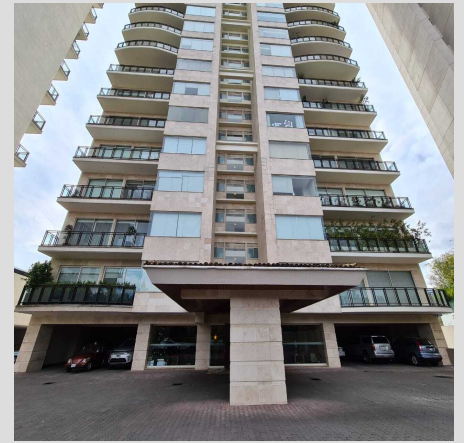

CARACTERÍSTICAS

- 3 Recamaras
- 3 Baños Completos
- 1 Medios Baños
- 0 m Terreno
- 6 Estacionamientos

ASESOR

Viviana Garcia

Dirección

Camino Santa Teresa No. 13 - 3er. Piso Local
19 Centro Comercial Pedregal del Lago,
Pedregal Del Lago, Tlalpan 14110 Ciudad De
México

•
55.5652.5202

•
varellano@century21viva.com

Cumbres de Sta. Fe, Cuajimalpa De Morelos, Ciudad De México

DESCRIPCIÓN

Gran oportunidad, divino depto. en Cumbres de Sta. Fé, Edificio Girault. con 353 m2, super amplio y en impecable estado, a un gran precio. Cuenta con 3 recámaras, cada una con su baño y vestidor, sala, comedor con terraza espectacular y vista al bosque, amplia y elegante cocina, cuarto de TV, cuarto de servicio y área de lavado, 6 lugares de estacionamiento, bodega y triple filtro de seguridad con vigilancia privada estricta las 24 horas. Girault cuenta con muy variadas amenidades, salón de fiestas, gym, alberca techada, cancha de padel tenis y jardín con asadores. No puedes perdértelo, pide tu cita, te va a encantar!!!