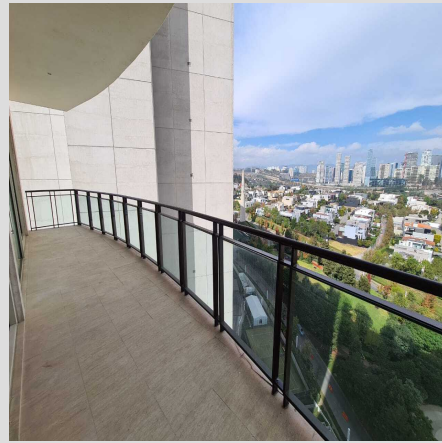

CARACTERÍSTICAS

- 3 Recamaras
- 3 Baños Completos
- 1 Medios Baños
- 0 m Terreno
- 6 Estacionamientos

ASESOR

Viviana Garcia

Dirección

Camino Santa Teresa No. 13 - 3er. Piso Local
19 Centro Comercial Pedregal del Lago,
Pedregal Del Lago, Tlalpan 14110 Ciudad De
México

•
55.5652.5202

•
varellano@century21viva.com

Cumbres de Sta. Fe, Cuajimalpa De Morelos, Ciudad De México

DESCRIPCIÓN

Gran oportunidad, divino depto. en Cumbres de Sta. Fé, Edificio Girault. con 353 m2, super amplio y en impecable estado, a un gran precio. Cuenta con 3 recámaras, cada una con su baño y vestidor, sala, comedor con terraza espectacular y vista al bosque, amplia y elegante cocina, cuarto de TV, cuarto de servicio y área de lavado, 6 lugares de estacionamiento, bodega y triple filtro de seguridad con vigilancia privada estricta las 24 horas. Girault cuenta con muy variadas amenidades, salón de fiestas, gym, alberca techada, cancha de padel tenis y jardín con asadores. No puedes perdértelo, pide tu cita, te va a encantar!!!