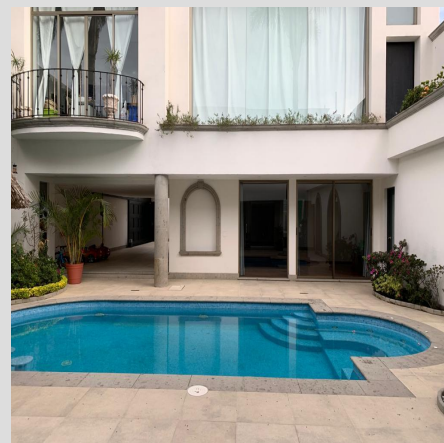

CARACTERÍSTICAS

- 5 Recamaras
- 7 Baños Completos
- 3 Medios Baños
- 455 m Terreno
- 5 Estacionamientos

Lomas De La Herradura, Huixquilucan, Estado De México